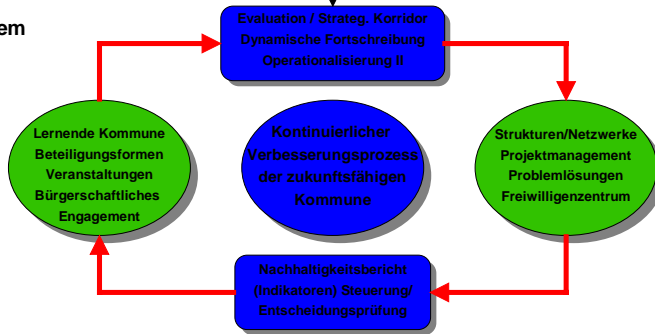

Strategisches Public Managementmodell (SEP& EKS) (Sustainability Science)

THEORIE

Analyse- und Entwicklungsmodus

Entwurf der Kommunalen Nachhaltigkeitsstrategie

Breite und qualifizierte Beteiligung (Good Governance)

Beschluss der Kommunalen Nachhaltigkeitsstrategie

Managementsystem

Dynamischer Umsetzungszyklus

PRAXIS

Analysen/Prognosen
Klausurtagung Stadtrat

Neumarkt Zukunft gestalten
(Entwurf)

Tag der Visionen
Zukunftsforen
Expertenteams
Runde Tische
Bürgerkonferenzen

Stadtleitbild Neumarkt i.D. Opf.
Zukunftsfähiges Neumarkt

Projektumsetzung
Bürgerhaus Stadt Neumarkt
Netzwerk für ein zukunftsfähiges
Neumarkt (Arbeits- und Projekt-
gruppen, Runde Tische,etc.)
Bürgerkonferenzen
Stadtteil-Konferenzen