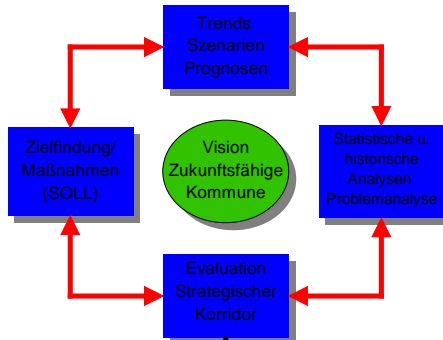

Strategisches Public Managementmodell (SEP& EKS) (Sustainability Science)

THEORIE

Analyse- und Entwicklungsmodus

Entwurf der Kommunalen Nachhaltigkeitsstrategie

Breite und qualifizierte Beteiligung (Good Governance)

Beschluss der Kommunalen Nachhaltigkeitsstrategie

Managementsystem

Dynamischer Umsetzungszyklus

PRAXIS

Analysen/Prognosen
Klausurtagung Stadtrat

Neumarkt Zukunft gestalten
(Entwurf)

Tag der Visionen
Zukunftsforen
Expertenteams
Runde Tische
Bürgerkonferenzen

Stadtleitbild Neumarkt i.D. Opf.
Zukunftsfähiges Neumarkt

Projektumsetzung
Bürgerhaus Stadt Neumarkt
Netzwerk für ein zukunftsfähiges
Neumarkt (Arbeits- und Projekt-
gruppen, Runde Tische,etc.)
Bürgerkonferenzen
Stadtteil-Konferenzen